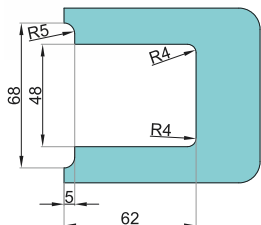

SPRCHOVÉ ZÁVĚSY
VERONA MINIMAL SIDE

SPRCHOVÉ ZÁVĚSY VERONA MINIMAL SIDE

ZÁVĚSY ZEĎ-SKLO 90°

VER-S-BJ-90-G

VER-S-BJ-90-PS

VER-S-BJ-90-SS

VER-S-BJ-90-B

VÝŘEZ BEZ TĚSNĚNÍ

VÝŘEZ S TĚSNĚNÍM

OSA OTÁČENÍ
V LOŽISKU

✓ TLOUŠŤKA SKLA: **8-10 mm**

✓ MAX. VÁHA DVEŘÍ NA DVOU
ZÁVĚSECH: **50 kg**

SPRCHOVÉ ZÁVĚSY VERONA MINIMAL SIDE

ZÁVĚSY SKLO-SKLO 180°

VER-S-BJ-180-G

VER-S-BJ-180-SS

VER-S-BJ-180-PS

VER-S-BJ-180-B

VÝŘEZ BEZ TĚSNĚNÍ

fixní panel

dveře

VÝŘEZ S TĚSNĚNÍM

fixní panel

dveře

- ✓ MOŽNOSTI OTEVŘENÍ: **+/-90°**
- ✓ MAX. ŠÍŘKA DVEŘÍ: **1000 mm**
- ✓ REGULACE NULOVÉHO BODU: **+/- 10°**

2024

SPRCHOVÉ ZÁVĚSY VERONA MINIMAL SIDE

VITRO Construction s.r.o.
nám. Svobody 528, 739 61 Třinec