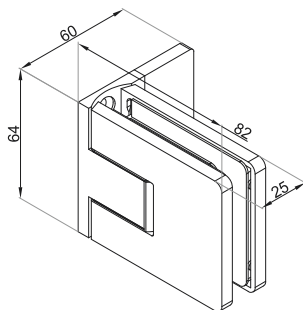

SPRCHOVÉ ZÁVĚSY
VERONA MINIMAL SIDE

SPRCHOVÉ ZÁVĚSY VERONA MINIMAL SIDE

ZÁVĚSY ZEĎ-SKLO 90°

VER-S-BJ-90-G

VER-S-BJ-90-PS

VER-S-BJ-90-SS

VER-S-BJ-90-B

VÝŘEZ BEZ TĚSNĚNÍ

VÝŘEZ S TĚSNĚNÍM

OSA OTÁČENÍ
V LOŽISKU

✓ TLOUŠŤKA SKLA: **8-10 mm**

✓ MAX. VÁHA DVEŘÍ NA DVOU
ZÁVĚSECH: **50 kg**

SPRCHOVÉ ZÁVĚSY VERONA MINIMAL SIDE

ZÁVĚSY SKLO-SKLO 180°

VER-S-BJ-180-G

VER-S-BJ-180-SS

VER-S-BJ-180-PS

VER-S-BJ-180-B

VÝŘEZ BEZ TĚSNĚNÍ

fixní panel

dveře

VÝŘEZ S TĚSNĚNÍM

fixní panel

dveře

- ✓ MOŽNOSTI OTEVŘENÍ: **+/-90°**
- ✓ MAX. ŠÍŘKA DVEŘÍ: **1000 mm**
- ✓ REGULACE NULOVÉHO BODU: **+/- 10°**

2024

SPRCHOVÉ ZÁVĚSY VERONA MINIMAL SIDE

VITRO Construction s.r.o.
nám. Svobody 528, 739 61 Třinec