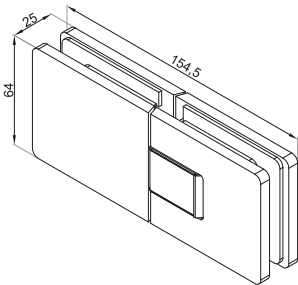

VÝŘEZ S TĚSNĚNÍM

OSA OTÁČENÍ
V LOŽISKU

✓ TLOUŠŤKA SKLA: **8-10 mm**

✓ MAX. VÁHA DVEŘÍ NA DVOU
ZÁVĚSECH: **50 kg**

SPRCHOVÉ ZÁVĚSY VERONA MINIMAL SIDE

ZÁVĚSY SKLO-SKLO 180°

VER-S-BJ-180-G

VER-S-BJ-180-SS

VER-S-BJ-180-PS

VER-S-BJ-180-B

VÝŘEZ BEZ TĚSNĚNÍ

fixní panel

dveře

VÝŘEZ S TĚSNĚNÍM

fixní panel

dveře

- ✓ MOŽNOSTI OTEVŘENÍ: **+/-90°**
- ✓ MAX. ŠÍŘKA DVEŘÍ: **1000 mm**
- ✓ REGULACE NULOVÉHO BODU: **+/- 10°**

2024

SPRCHOVÉ ZÁVĚSY VERONA MINIMAL SIDE

VITRO Construction s.r.o.
nám. Svobody 528, 739 61 Třinec