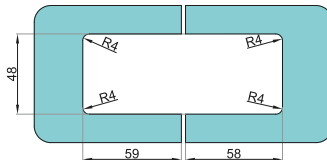

VÝŘEZ S TĚSNĚNÍM

OSA OTÁČENÍ
V LOŽISKU

✓ TLOUŠŤKA SKLA: **8-10 mm**

✓ MAX. VÁHA DVEŘÍ NA DVOU
ZÁVĚSECH: **50 kg**

SPRCHOVÉ ZÁVĚSY VERONA MINIMAL SIDE

ZÁVĚSY SKLO-SKLO 180°

VER-S-BJ-180-G

VER-S-BJ-180-SS

VER-S-BJ-180-PS

VER-S-BJ-180-B

VÝŘEZ BEZ TĚSNĚNÍ

fixní panel

dveře

VÝŘEZ S TĚSNĚNÍM

fixní panel

dveře

- ✓ MOŽNOSTI OTEVŘENÍ: **+/-90°**
- ✓ MAX. ŠÍŘKA DVEŘÍ: **1000 mm**
- ✓ REGULACE NULOVÉHO BODU: **+/- 10°**

2024

SPRCHOVÉ ZÁVĚSY VERONA MINIMAL SIDE

VITRO Construction s.r.o.
nám. Svobody 528, 739 61 Třinec