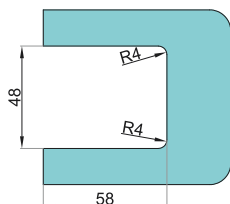

SPRCHOVÉ ZÁVĚSY
VERONA MINIMAL SIDE

SPRCHOVÉ ZÁVĚSY VERONA MINIMAL SIDE

ZÁVĚSY ZEĎ-SKLO 90°

VER-S-BJ-90-G

VER-S-BJ-90-PS

VER-S-BJ-90-SS

VER-S-BJ-90-B

VÝŘEZ BEZ TĚSNĚNÍ

VÝŘEZ S TĚSNĚNÍM

OSA OTÁČENÍ
V LOŽISKU

✓ TLOUŠŤKA SKLA: **8-10 mm**

✓ MAX. VÁHA DVEŘÍ NA DVOU
ZÁVĚSECH: **50 kg**

SPRCHOVÉ ZÁVĚSY VERONA MINIMAL SIDE

ZÁVĚSY SKLO-SKLO 180°

VER-S-BJ-180-G

VER-S-BJ-180-SS

VER-S-BJ-180-PS

VER-S-BJ-180-B

VÝŘEZ BEZ TĚSNĚNÍ

fixní panel

dveře

VÝŘEZ S TĚSNĚNÍM

fixní panel

dveře

- ✓ MOŽNOSTI OTEVŘENÍ: **+/-90°**
- ✓ MAX. ŠÍŘKA DVEŘÍ: **1000 mm**
- ✓ REGULACE NULOVÉHO BODU: **+/- 10°**

2024

SPRCHOVÉ ZÁVĚSY VERONA MINIMAL SIDE

VITRO Construction s.r.o.
nám. Svobody 528, 739 61 Třinec