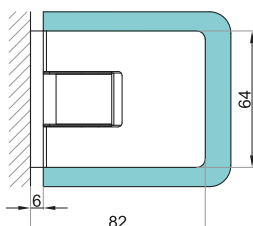

SPRCHOVÉ ZÁVĚSY
VERONA MINIMAL SIDE

SPRCHOVÉ ZÁVĚSY VERONA MINIMAL SIDE

ZÁVĚSY ZEĎ-SKLO 90°

VER-S-BJ-90-G

VER-S-BJ-90-PS

VER-S-BJ-90-SS

VER-S-BJ-90-B

VÝŘEZ BEZ TĚSNĚNÍ

VÝŘEZ S TĚSNĚNÍM

OSA OTÁČENÍ
V LOŽISKU

✓ TLOUŠŤKA SKLA: **8-10 mm**

✓ MAX. VÁHA DVEŘÍ NA DVOU
ZÁVĚSECH: **50 kg**

SPRCHOVÉ ZÁVĚSY VERONA MINIMAL SIDE

ZÁVĚSY SKLO-SKLO 180°

VER-S-BJ-180-G

VER-S-BJ-180-SS

VER-S-BJ-180-PS

VER-S-BJ-180-B

VÝŘEZ BEZ TĚSNĚNÍ

fixní panel

dveře

VÝŘEZ S TĚSNĚNÍM

fixní panel

dveře

- ✓ MOŽNOSTI OTEVŘENÍ: **+/-90°**
- ✓ MAX. ŠÍŘKA DVEŘÍ: **1000 mm**
- ✓ REGULACE NULOVÉHO BODU: **+/- 10°**

2024

SPRCHOVÉ ZÁVĚSY VERONA MINIMAL SIDE

VITRO Construction s.r.o.
nám. Svobody 528, 739 61 Třinec