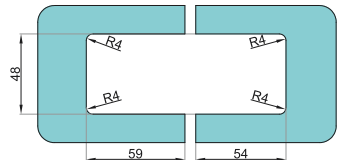

VÝŘEZ S TĚSNĚNÍM

OSA OTÁČENÍ
V LOŽISKU

✓ TLOUŠŤKA SKLA: **8-10 mm**

✓ MAX. VÁHA DVEŘÍ NA DVOU
ZÁVĚSECH: **50 kg**

SPRCHOVÉ ZÁVĚSY VERONA MINIMAL SIDE

ZÁVĚSY SKLO-SKLO 180°

VER-S-BJ-180-G

VER-S-BJ-180-SS

VER-S-BJ-180-PS

VER-S-BJ-180-B

VÝŘEZ BEZ TĚSNĚNÍ

fixní panel

dveře

VÝŘEZ S TĚSNĚNÍM

fixní panel

dveře

- ✓ MOŽNOSTI OTEVŘENÍ: **+/-90°**
- ✓ MAX. ŠÍŘKA DVEŘÍ: **1000 mm**
- ✓ REGULACE NULOVÉHO BODU: **+/- 10°**

2024

SPRCHOVÉ ZÁVĚSY VERONA MINIMAL SIDE

VITRO Construction s.r.o.
nám. Svobody 528, 739 61 Třinec