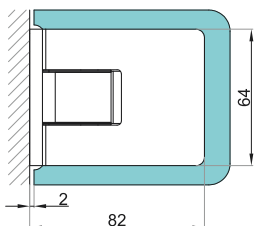

SPRCHOVÉ ZÁVĚSY
VERONA MINIMAL SIDE

SPRCHOVÉ ZÁVĚSY VERONA MINIMAL SIDE

ZÁVĚSY ZEĎ-SKLO 90°

VER-S-BJ-90-G

VER-S-BJ-90-PS

VER-S-BJ-90-SS

VER-S-BJ-90-B

VÝŘEZ BEZ TĚSNĚNÍ

VÝŘEZ S TĚSNĚNÍM

OSA OTÁČENÍ
V LOŽISKU

✓ TLOUŠŤKA SKLA: **8-10 mm**

✓ MAX. VÁHA DVEŘÍ NA DVOU
ZÁVĚSECH: **50 kg**

SPRCHOVÉ ZÁVĚSY VERONA MINIMAL SIDE

ZÁVĚSY SKLO-SKLO 180°

VER-S-BJ-180-G

VER-S-BJ-180-SS

- ✓ MOŽNOSTI OTEVŘENÍ: **+/-90°**
- ✓ MAX. ŠÍŘKA DVEŘÍ: **1000 mm**
- ✓ REGULACE NULOVÉHO BODU: **+/- 10°**

2024

SPRCHOVÉ ZÁVĚSY VERONA MINIMAL SIDE

VITRO Construction s.r.o.
nám. Svobody 528, 739 61 Třinec