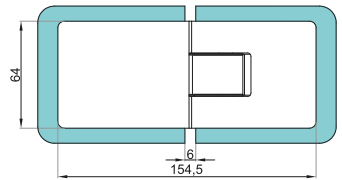

VÝŘEZ S TĚSNĚNÍM

OSA OTÁČENÍ
V LOŽISKU

✓ TLOUŠŤKA SKLA: **8-10 mm**

✓ MAX. VÁHA DVEŘÍ NA DVOU
ZÁVĚSECH: **50 kg**

SPRCHOVÉ ZÁVĚSY VERONA MINIMAL SIDE

ZÁVĚSY SKLO-SKLO 180°

VER-S-BJ-180-G

VER-S-BJ-180-SS

VER-S-BJ-180-PS

VER-S-BJ-180-B

VÝŘEZ BEZ TĚSNĚNÍ

fixní panel

dveře

VÝŘEZ S TĚSNĚNÍM

fixní panel

dveře

- ✓ MOŽNOSTI OTEVŘENÍ: **+/-90°**
- ✓ MAX. ŠÍŘKA DVEŘÍ: **1000 mm**
- ✓ REGULACE NULOVÉHO BODU: **+/- 10°**

2024

SPRCHOVÉ ZÁVĚSY VERONA MINIMAL SIDE

VITRO Construction s.r.o.
nám. Svobody 528, 739 61 Třinec