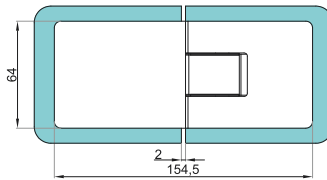

SPRCHOVÉ ZÁVĚSY
VERONA MINIMAL SIDE

SPRCHOVÉ ZÁVĚSY VERONA MINIMAL SIDE

ZÁVĚSY ZEĎ-SKLO 90°

VER-S-BJ-90-G

VER-S-BJ-90-PS

VER-S-BJ-90-SS

VER-S-BJ-90-B

VÝŘEZ BEZ TĚSNĚNÍ

VÝŘEZ S TĚSNĚNÍM

OSA OTÁČENÍ
V LOŽISKU

✓ TLOUŠŤKA SKLA: **8-10 mm**

✓ MAX. VÁHA DVEŘÍ NA DVOU
ZÁVĚSECH: **50 kg**

SPRCHOVÉ ZÁVĚSY VERONA MINIMAL SIDE

ZÁVĚSY SKLO-SKLO 180°

VER-S-BJ-180-G

VER-S-BJ-180-SS

VER-S-BJ-180-PS

VER-S-BJ-180-B

VÝŘEZ BEZ TĚSNĚNÍ

fixní panel

dveře

VÝŘEZ S TĚSNĚNÍM

fixní panel

dveře

- ✓ MOŽNOSTI OTEVŘENÍ: **+/-90°**
- ✓ MAX. ŠÍŘKA DVEŘÍ: **1000 mm**
- ✓ REGULACE NULOVÉHO BODU: **+/- 10°**

2024

SPRCHOVÉ ZÁVĚSY VERONA MINIMAL SIDE

VITRO Construction s.r.o.
nám. Svobody 528, 739 61 Třinec